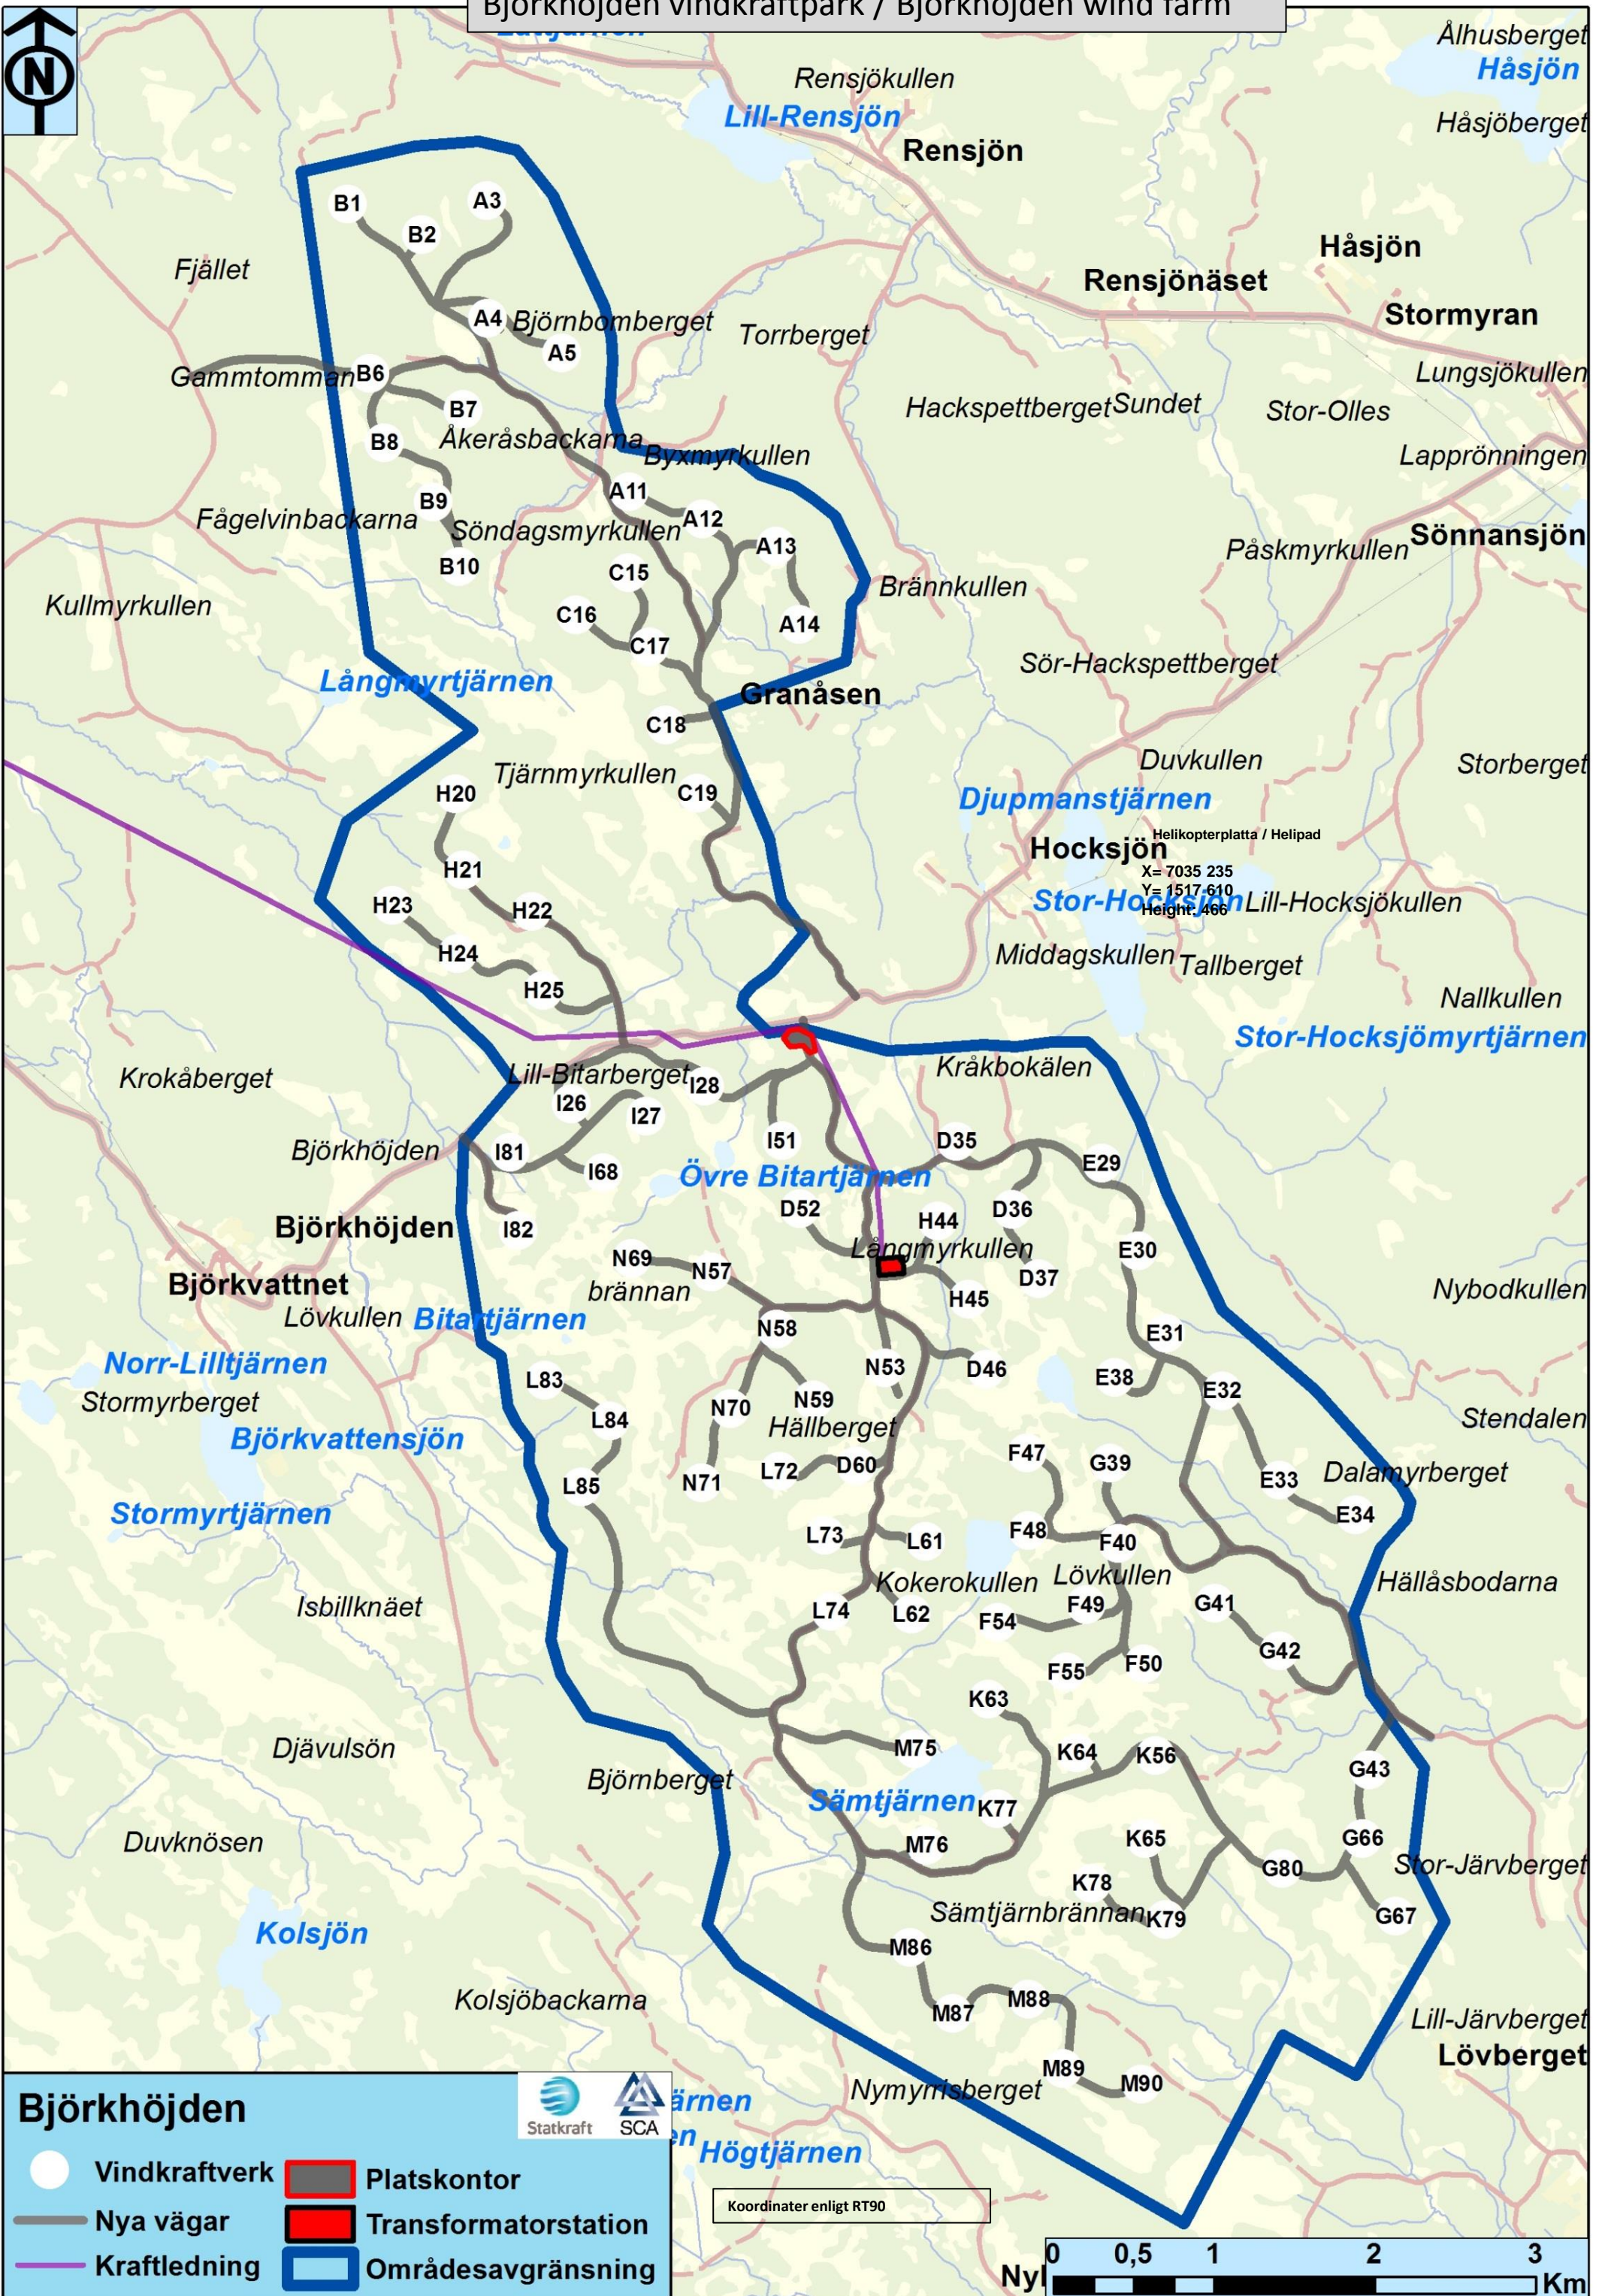

Björkhöjden vindkraftpark / Björkhöjden wind farm

Björkhöjden

- Vindkraftverk
- Platskontor
- Nya vägar
- Transformatorstation
- Kraftledning
- Områdesavgränsning

Koordinater enligt RT90